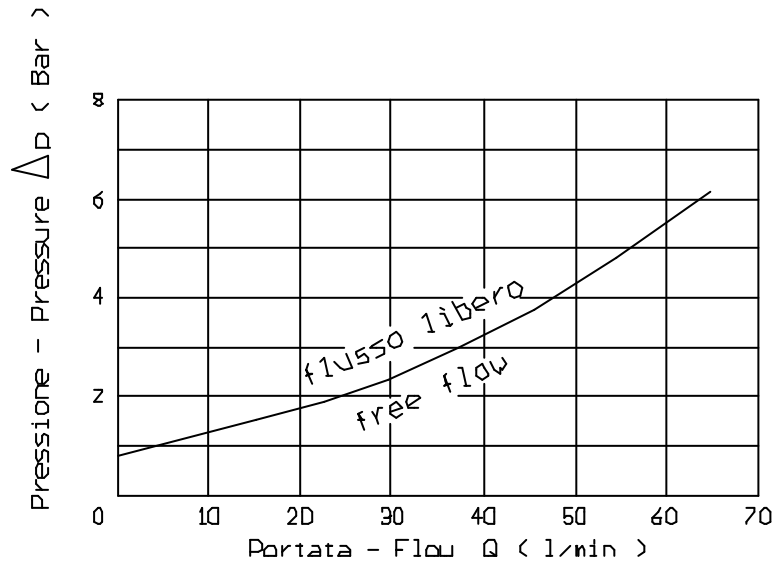

VALVOLA UNIDIREZIONALE A CARTUCCIA

CARTRIDGE CHECK VALVES

Tipo/Type:

VRCC 120

1

04.00

Press. max (Bar)
350