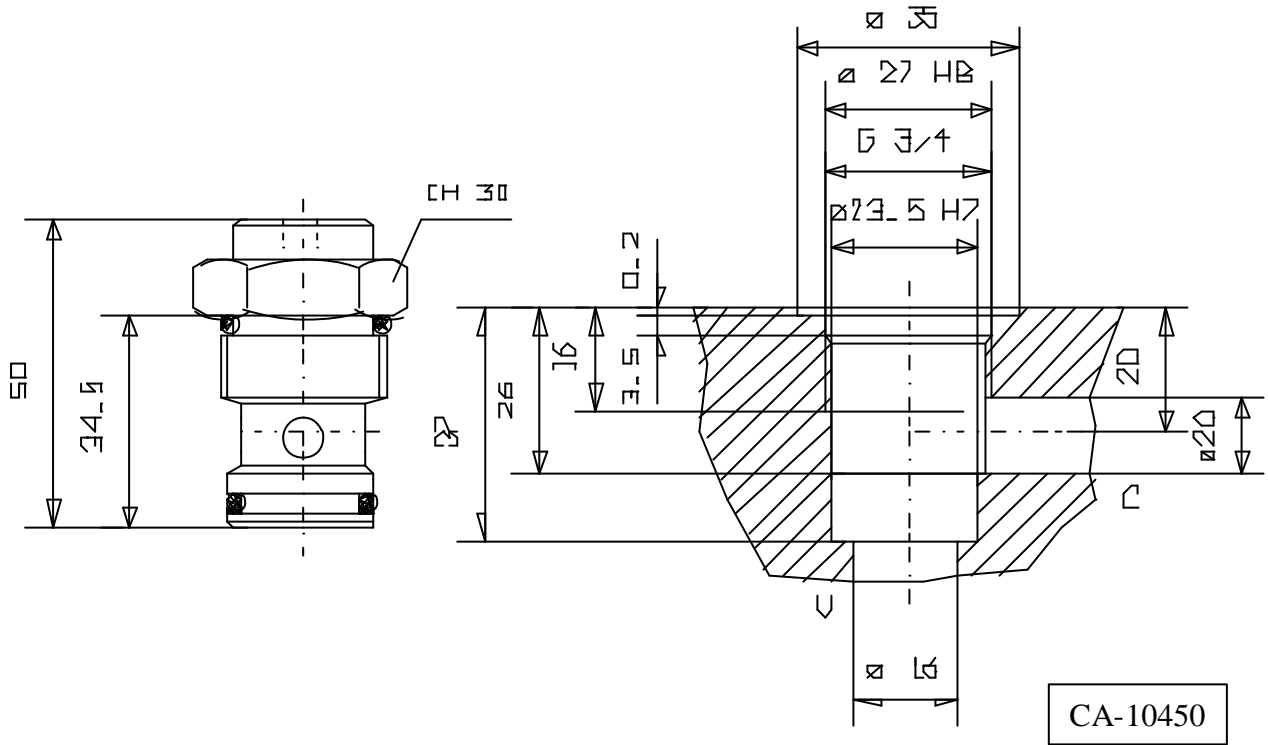

VALVOLA UNIDIREZIONALE A CARTUCCIA

CARTRIDGE CHECK VALVES

Tipo/Type:

VRCC 120

1

04.00

Press. max (Bar)
350