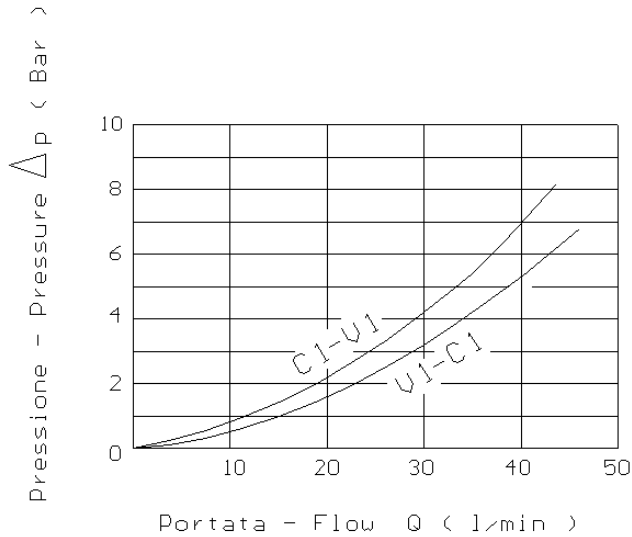

**VALVOLA DI BLOCCO PILOTATA SEMPLICE EFFETTO  
A CARTUCCIA**

PILOT OPERATED CHECK VALVES, OPERATED TYPE, SINGLE ACTING,  
CARTRIDGE CONSTRUCTION

Tipo/Type:

**VBP/SE/C 40**

**1**

**06.00**

CA-10530

MOLLE Inizio apertura (Bar)	Rapporto di pilotaggio
2.5	3.4:1

Press. max. ( Bar )
315