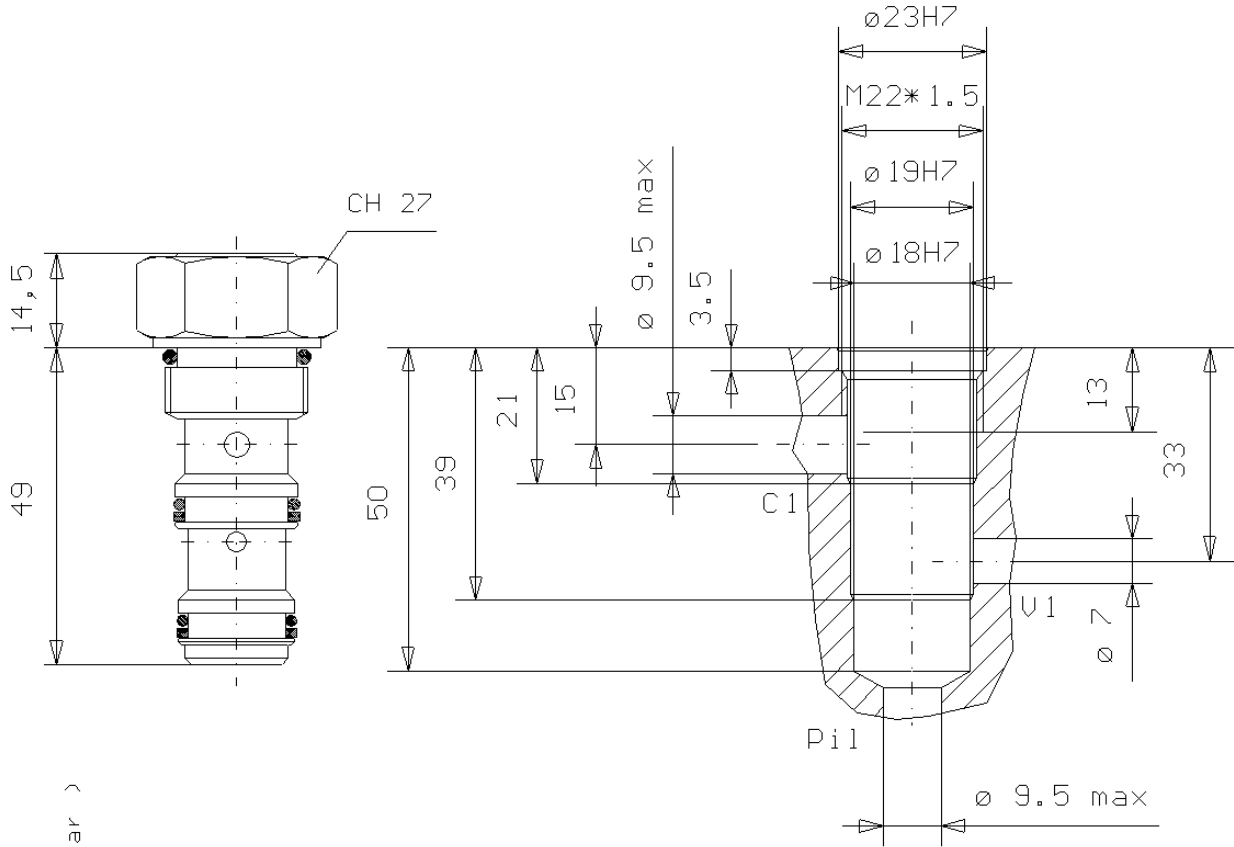

**VALVOLA DI BLOCCO PILOTATA SEMPLICE EFFETTO  
A CARTUCCIA**

PILOT OPERATED CHECK VALVES, OPERATED TYPE, SINGLE ACTING,  
CARTRIDGE CONSTRUCTION

Tipo/Type:

**VBP/SE/C 40**

**1**

**06.00**

CA-10530

MOLLE Inizio apertura (Bar)	Rapporto di pilotaggio
2.5	3.4:1

Press. max. ( Bar )
315