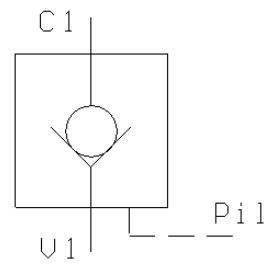

**VALVOLA DI BLOCCO PILOTATA SEMPLICE EFFETTO  
A CARTUCCIA**

PILOT OPERATED CHECK VALVES, OPERATED TYPE, SINGLE ACTING,  
CARTRIDGE CONSTRUCTION

Tipo/Type:

**VBP/SE/C 40**

**1**

**06.00**

CA-10530

MOLLE Inizio apertura (Bar)	Rapporto di pilotaggio
2.5	3.4:1

Press. max. ( Bar )
315