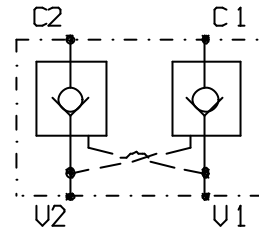

**VALVOLA DI BLOCCO PILOTATA DOPPIO EFFETTO
FLANGIABILE**

PILOT OPERATED CHECK VALVES, INTERNAL PILOT, OPERATED TYPE, DOUBLE ACTING,
FACE MOUNTING

Tipo/Type:

VRPD/AF

1

23.00

Cartridge VRCC (page 1.03)

Press. max.
(Bar)
350

CODICE	U1 U2	C1 C2	A	B	D	E	F	G	H	I	L	M	N	O	S	Z	OR	Rapp. P11D1.	
VRPD/AF 38	G 3/8	6	90	120	15	29	32	35	60	10	14	62	40	10	34	6.5	30	37	7.1:1
VRPD/AF 120	G 1/2	10	110	140	15	38	34	40	70	15	22.5	65	40	15	34	8.5	30	62	3.2:1
VRPD/AF 340	G 3/4	14	165	220	27.5	57.5	50	67.5	90	15	30	105	50	20	49	10.5	40	75	4:1