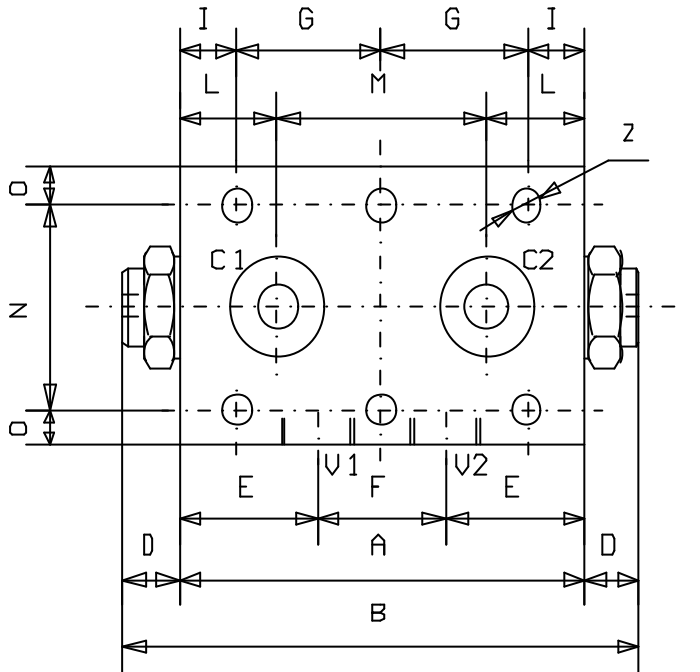

**VALVOLA DI BLOCCO PILOTATA DOPPIO EFFETTO
FLANGIABILE**

PILOT OPERATED CHECK VALVES, INTERNAL PILOT, OPERATED TYPE, DOUBLE ACTING,
FACE MOUNTING

Tipo/Type:

VRPD/AF

1

23.00

Cartridge VRCC (page 1.03)

Press. max.
(Bar)
350

CODICE	U1 U2	C1 C2	A	B	D	E	F	G	H	I	L	M	N	O	S	Z	OR	Rapp. P11D1.	
VRPD/AF 38	G 3/8	6	90	120	15	29	32	35	60	10	14	62	40	10	34	6.5	30	37	7.1:1
VRPD/AF 120	G 1/2	10	110	140	15	38	34	40	70	15	22.5	65	40	15	34	8.5	30	62	3.2:1
VRPD/AF 340	G 3/4	14	165	220	27.5	57.5	50	67.5	90	15	30	105	50	20	49	10.5	40	75	4:1