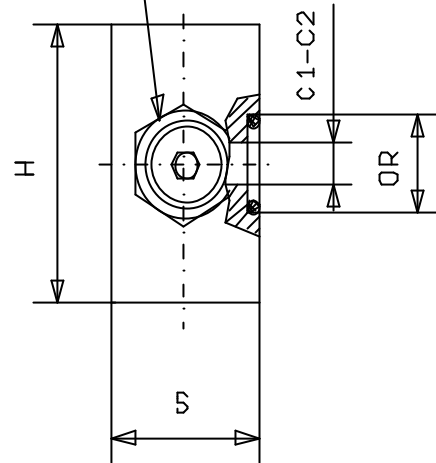

**VALVOLA DI BLOCCO PILOTATA DOPPIO EFFETTO
FLANGIABILE**

PILOT OPERATED CHECK VALVES, INTERNAL PILOT, OPERATED TYPE, DOUBLE ACTING,
FACE MOUNTING

Tipo/Type:

VRPD/AF

1

23.00

Cartridge VRCC (page 1.03)

Press. max.
(Bar)
350

CODICE	U1 U2	C1 C2	A	B	D	E	F	G	H	I	L	M	N	O	S	Z	OR	Rapp. P11D1.	
VRPD/AF 38	G 3/8	6	90	120	15	29	32	35	60	10	14	62	40	10	34	6.5	30	37	7.1:1
VRPD/AF 120	G 1/2	10	110	140	15	38	34	40	70	15	22.5	65	40	15	34	8.5	30	62	3.2:1
VRPD/AF 340	G 3/4	14	165	220	27.5	57.5	50	67.5	90	15	30	105	50	20	49	10.5	40	75	4:1