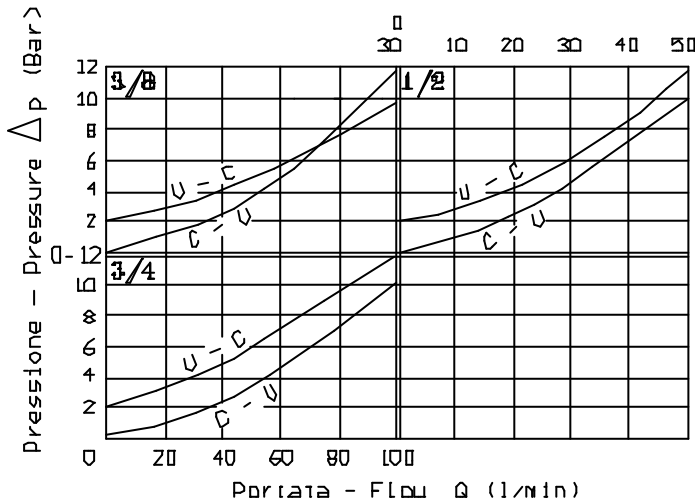

**VALVOLA DI BLOCCO PILOTATA DOPPIO EFFETTO
FLANGIABILE**

PILOT OPERATED CHECK VALVES, INTERNAL PILOT, OPERATED TYPE, DOUBLE ACTING,
FACE MOUNTING

Tipo/Type:

VRPD/AF

1

23.00

Cartridge VRCC (page 1.03)

Press. max.
(Bar)
350

CODICE	U1 U2	C1 C2	A	B	D	E	F	G	H	I	L	M	N	O	S	Z	OR	Rapp. P11D1.	
VRPD/AF 38	G 3/8	6	90	120	15	29	32	35	60	10	14	62	40	10	34	6.5	30	37	7.1:1
VRPD/AF 120	G 1/2	10	110	140	15	38	34	40	70	15	22.5	65	40	15	34	8.5	30	62	3.2:1
VRPD/AF 340	G 3/4	14	165	220	27.5	57.5	50	67.5	90	15	30	105	50	20	49	10.5	40	75	4:1