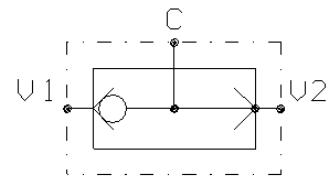

VALVOLA SELETRICE

SHUTTLE VALVES, BALL TYPE

Tipo/Type:

SEL/I 14

1

24.21

Assemblare con "LOCTITE 242"

Press. max. (Bar)
350

Portata max. (l/min)
36