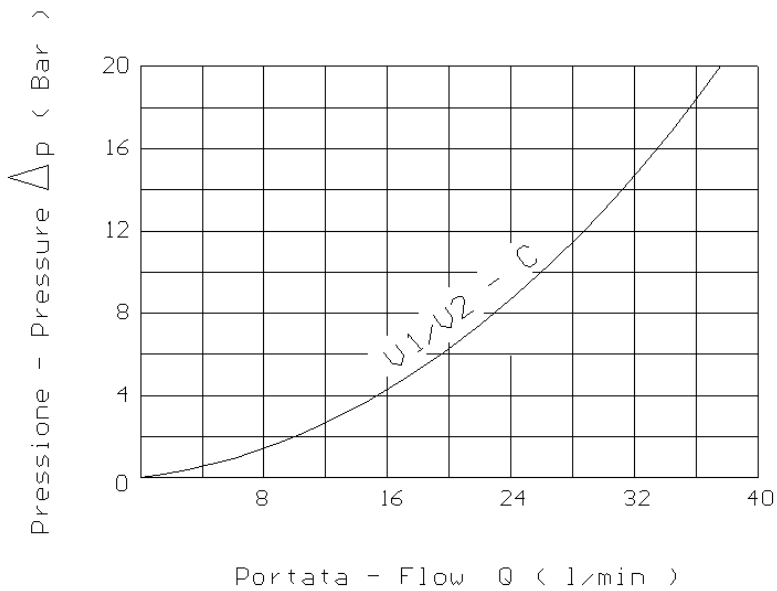

VALVOLA SELETRICE

SHUTTLE VALVES, BALL TYPE

Tipo/Type:

SEL/I 14

1

24.21

Assemblare con "LOCTITE 242"

Press. max. (Bar)
350

Portata max. (l/min)
36