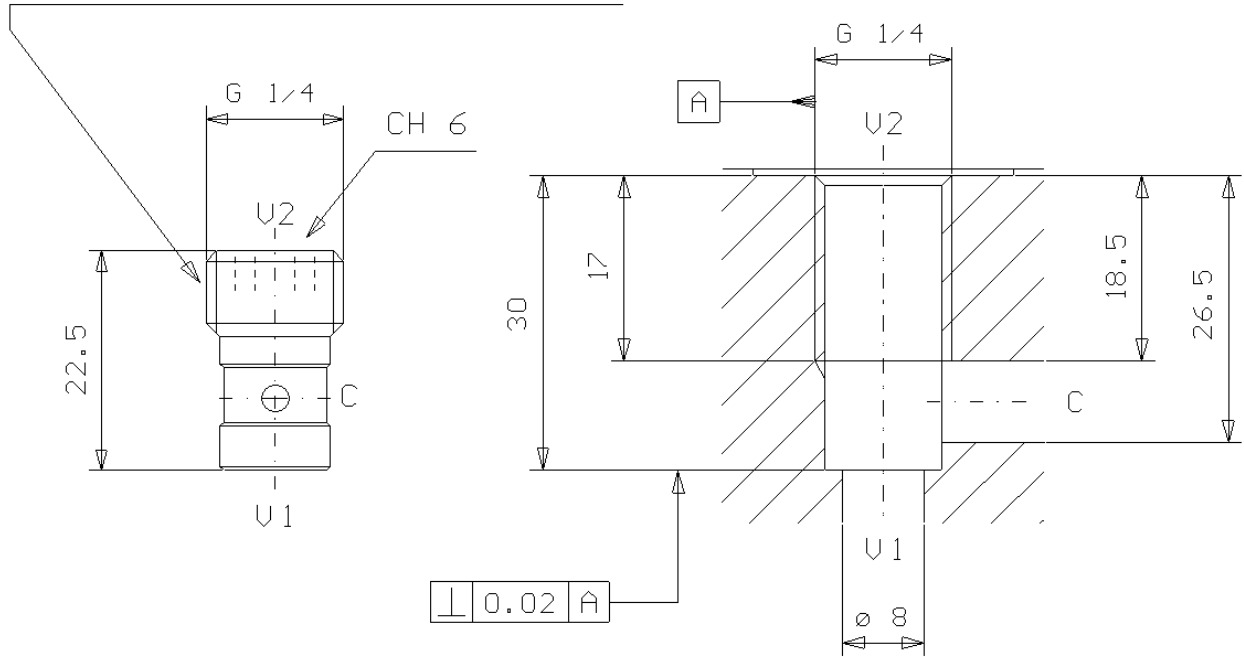

VALVOLA SELETRICE

SHUTTLE VALVES, BALL TYPE

Tipo/Type:

SEL/I 14

1

24.21

Assemblare con "LOCTITE 242"

Press. max. (Bar)
350

Portata max. (l/min)
36