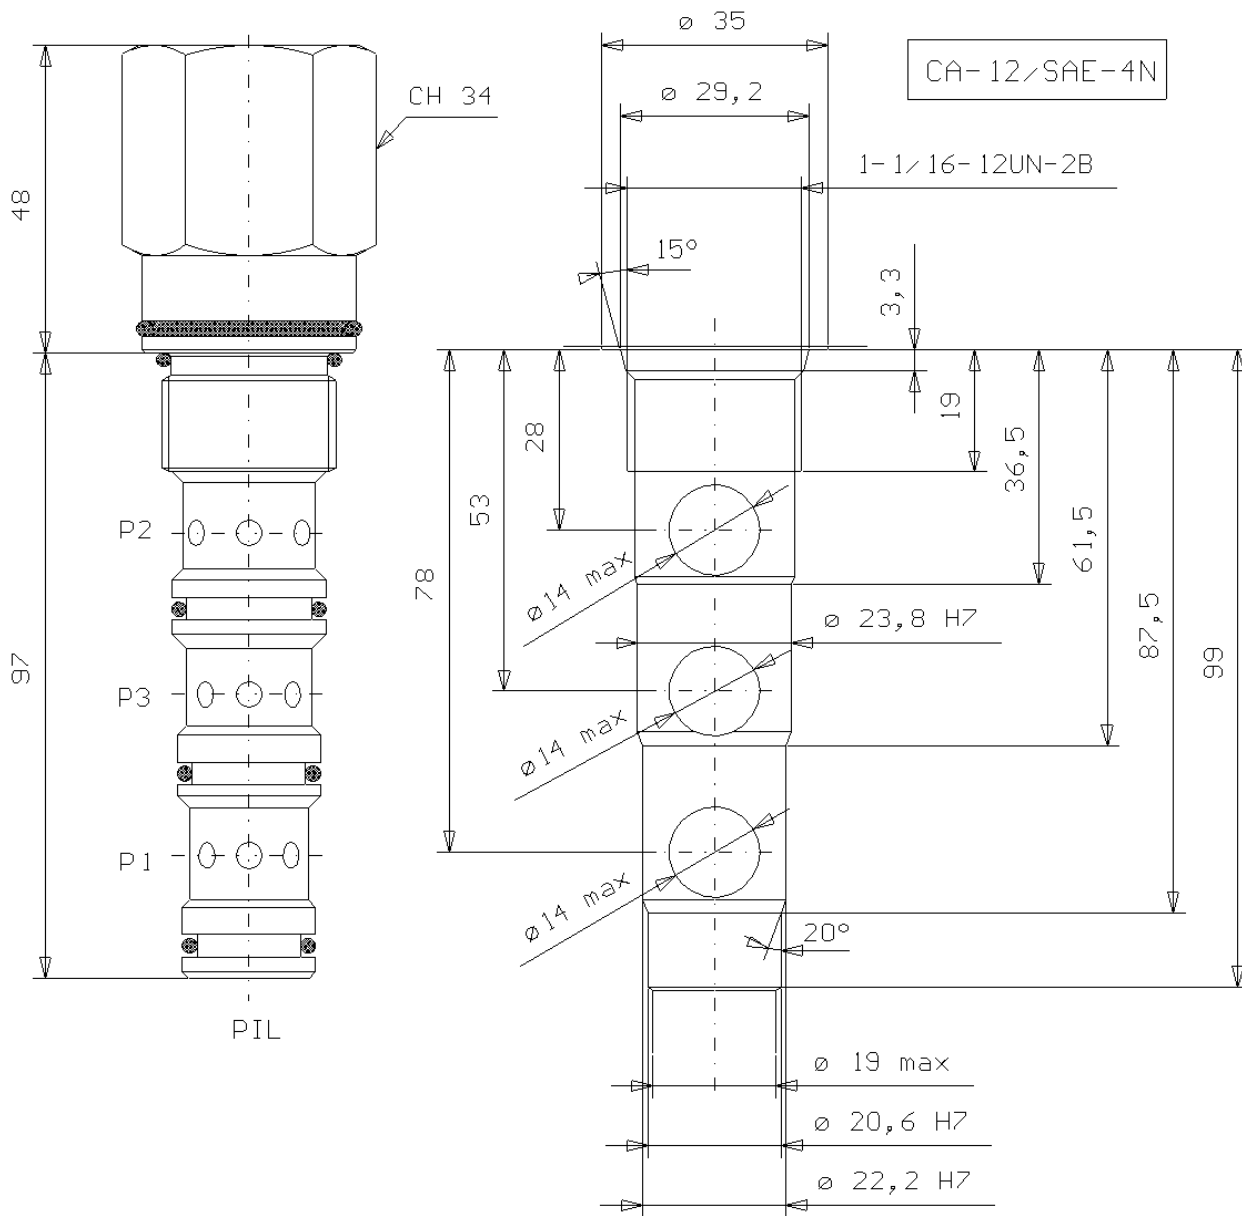

VALVOLE DIREZIONALI

DIRECTIONAL CONTROL VALVES

Tipo/Type: **VD/3V-2P/C 12/SAE**

14

03.02

Press. max. ( Bar )
350

Press. apert. ( Bar )
11

Portata max. ( l/min )
120

Coppia di serraggio Installation torque
90 - 110 (Nm)