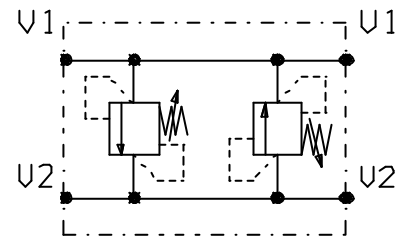

VALVOLA ANTIURTO DIRETTA DOPPIA INCROCIATA
IN LINEA

DUAL CROSS LINE RELIEF VALVES, DOUBLE ACTING, LINE MOUNTING

Tipo/Type: VADDIL/OC 120/340

3

10.06

Cartridge UMD/C 120

(page 3.04)

Press. max. (Bar)
250

ATTACCHI	
U1 - U2	G 3/4

Portata max. (l/min)
80