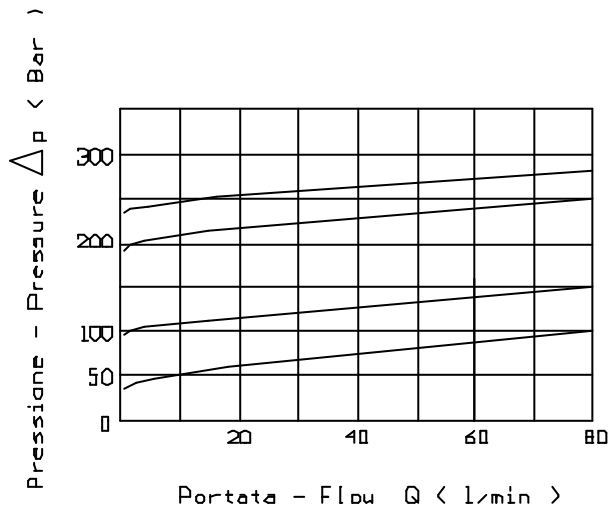

VALVOLA ANTIURTO DIRETTA DOPPIA INCROCIATA
IN LINEA

DUAL CROSS LINE RELIEF VALVES, DOUBLE ACTING, LINE MOUNTING

Tipo/Type: VADDIL/OC 120/340

3

10.06

Cartridge UMD/C 120

(page 3.04)

Press. max. (Bar)
250

ATTACCHI	
U1 - U2	G 3/4

Portata max. (l/min)
80