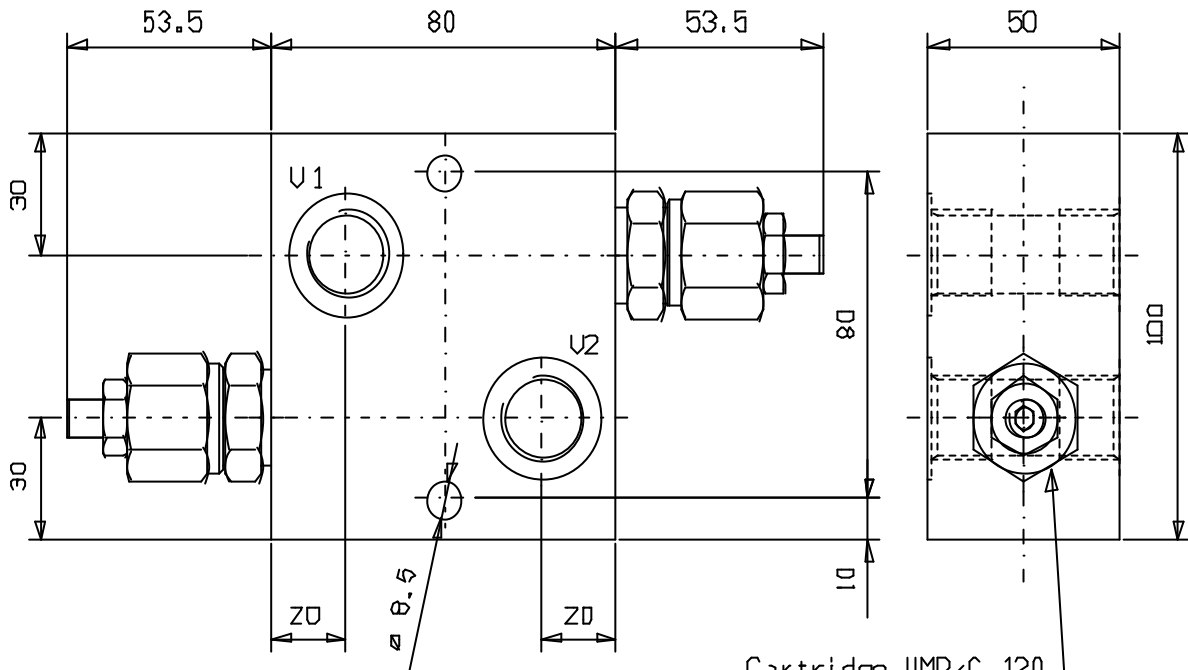

VALVOLA ANTIURTO DIRETTA DOPPIA INCROCIATA
IN LINEA

DUAL CROSS LINE RELIEF VALVES, DOUBLE ACTING, LINE MOUNTING

Tipo/Type: VADDIL/OC 120/340

3

10.06

Cartridge UMD/C 120

(page 3.04)

Press. max. (Bar)
250

ATTACCHI	
U1 - U2	G 3/4

Portata max. (l/min)
80