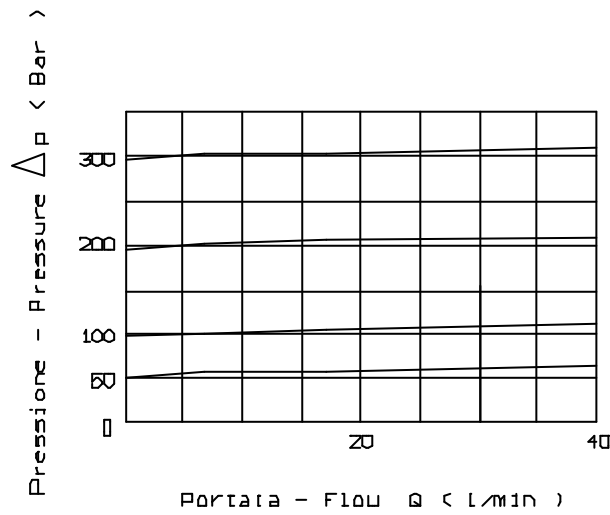

VALVOLA DI SEQUENZA AD AZIONE DIRETTA
CON OTTURATORE CONICO, VERS. "CC"

SEQUENCE VALVES, DIRECT ACTING, POPPET TYPE, "CC" VERSION

Tipo/Type:

VLPR 120/CC

4

04.51

Press. max.
(Bar)

350

ATTACCHI / PORTS

U - C

G 1/2

Portata max.
(l/min)

40