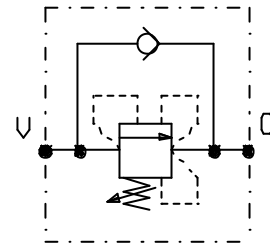

VALVOLA DI SEQUENZA AD AZIONE DIRETTA
CON OTTURATORE CONICO, VERS. "CC"

SEQUENCE VALVES, DIRECT ACTING, POPPET TYPE, "CC" VERSION

Tipo/Type:

VLPR 120/CC

4

04.51

Press. max.
(Bar)

350

ATTACCHI / PORTS

U - C

G 1/2

Portata max.
(l/min)

40