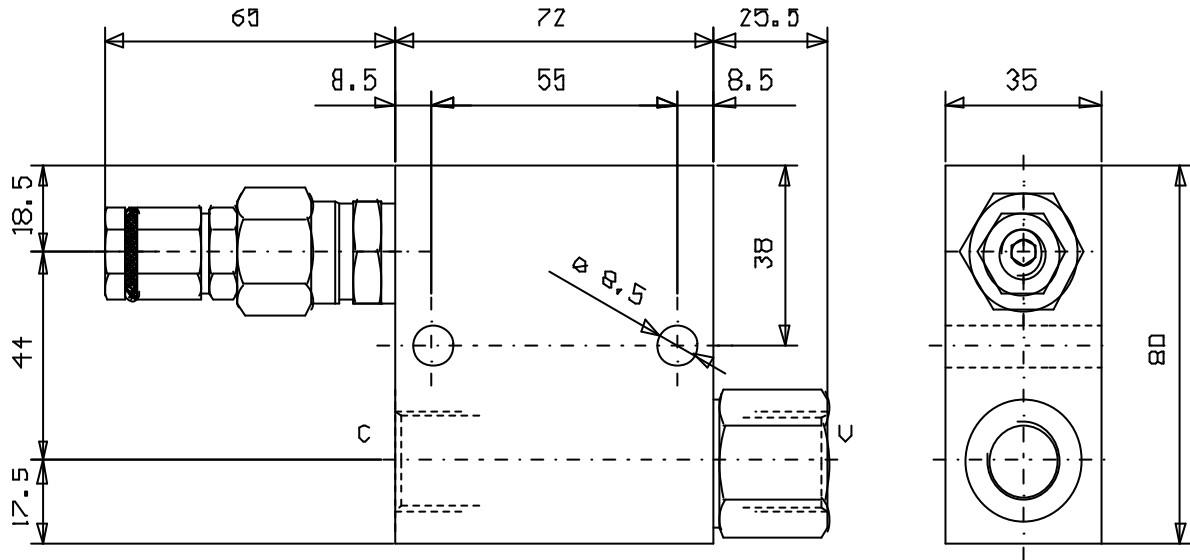

VALVOLA DI SEQUENZA AD AZIONE DIRETTA
CON OTTURATORE CONICO, VERS. "CC"

SEQUENCE VALVES, DIRECT ACTING, POPPET TYPE, "CC" VERSION

Tipo/Type:

VLPR 120/CC

4

04.51

Press. max.
(Bar)

350

ATTACCHI / PORTS

U - C

G 1/2

Portata max.
(l/min)

40