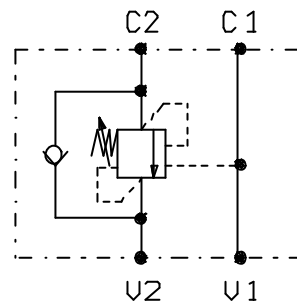

VALVOLA DI CONTROLLO DISCESA E DI BLOCCO
BILANCIATA SEMPLICE IN LINEA SENZA CARTUCCIA

SINGLE OVERCENTRE VALVES, INTERNAL PILOT, OPERATED TYPE, LINE MOUNTING
WITHOUT CARTRIDGE

Tipo/Type:

VBBS/SC/PI 120

5

11.12

Press. max. (Bar)
350

Rapp. Pilot.
3.2:1 - STANDARD
8.2:1 - ON REQUEST

ATTACCHI	
U1 - U2	G 1/2
C1 - C2	