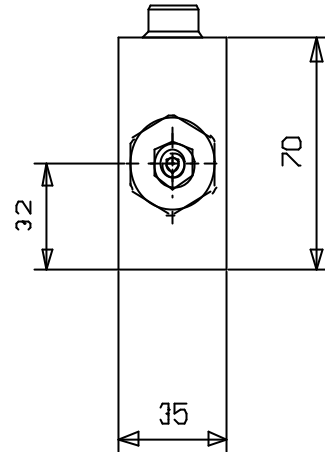

VALVOLA DI CONTROLLO DISCESA E DI BLOCCO
BILANCIATA SEMPLICE IN LINEA SENZA CARTUCCIA

SINGLE OVERCENTRE VALVES, INTERNAL PILOT, OPERATED TYPE, LINE MOUNTING
WITHOUT CARTRIDGE

Tipo/Type:

VBBS/SC/PI 120

5

11.12

Press. max. (Bar)
350

Rapp. Pilot.
3.2:1 - STANDARD
8.2:1 - ON REQUEST

ATTACCHI	
U1 - U2	G 1/2
C1 - C2	