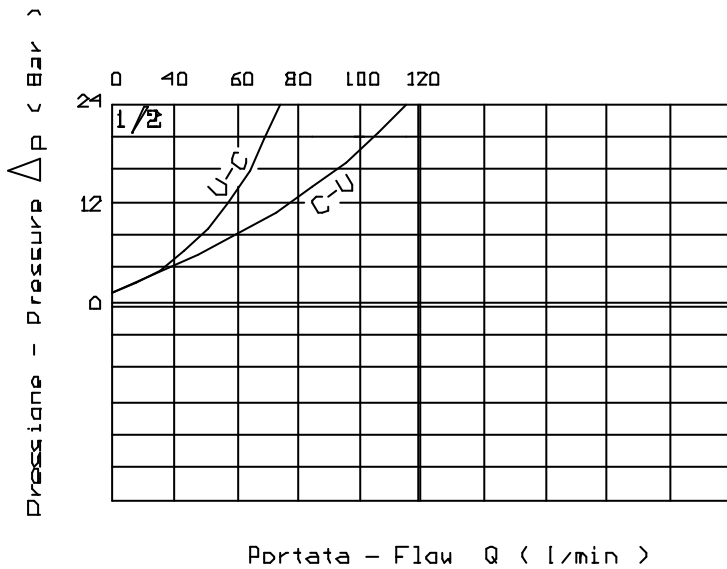

VALVOLA DI CONTROLLO DISCESA E DI BLOCCO
BILANCIATA SEMPLICE IN LINEA SENZA CARTUCCIA

SINGLE OVERCENTRE VALVES, INTERNAL PILOT, OPERATED TYPE, LINE MOUNTING
WITHOUT CARTRIDGE

Tipo/Type:

VBBS/SC/PI 120

5

11.12

Press. max. (Bar)
350

Rapp. Pilot.
3.2:1 - STANDARD
8.2:1 - ON REQUEST

ATTACCHI	
U1 - U2	G 1/2
C1 - C2	