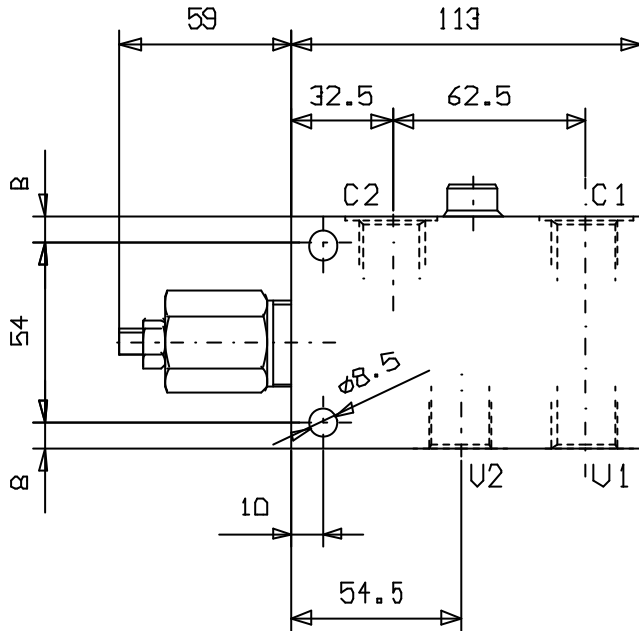

VALVOLA DI CONTROLLO DISCESA E DI BLOCCO
BILANCIATA SEMPLICE IN LINEA SENZA CARTUCCIA

SINGLE OVERCENTRE VALVES, INTERNAL PILOT, OPERATED TYPE, LINE MOUNTING
WITHOUT CARTRIDGE

Tipo/Type:

VBBS/SC/PI 120

5

11.12

Press. max. (Bar)
350

Rapp. Pilot.
3.2:1 - STANDARD
8.2:1 - ON REQUEST

ATTACCHI	
U1 - U2	G 1/2
C1 - C2	