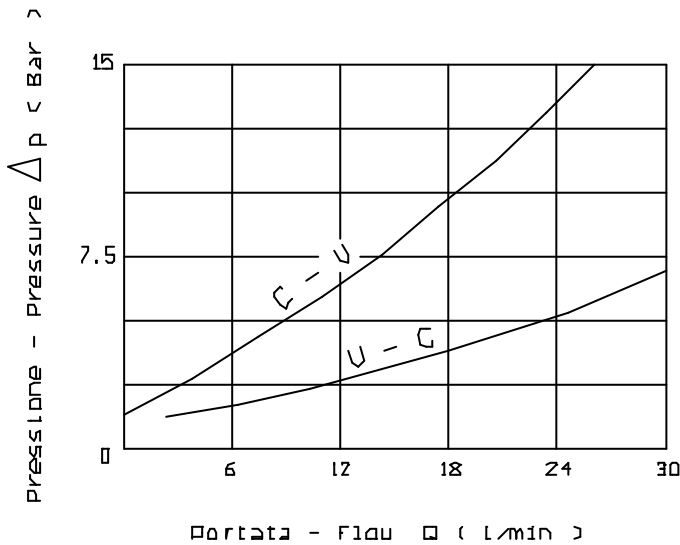

VALVOLA DI CONTROLLO DISCESA E DI BLOCCO
BILANCIATA DOPPIA IN LINEA SENZA CARTUCCIA

DUAL OVERCENTRE VALVES, INTERNAL PILOT, OPERATED TYPE, LINE MOUNTING
WITHOUT CARTRIDGE

Tipo/Type:

VBDL/SC 38

5

12.00

Portata max.
(l/min)

40

Press. max.
(Bar)

350

A RICHIESTA / On request

Collettore in acciaio
Steel body

ATTACCHI

U1 - U2

C1 - C2