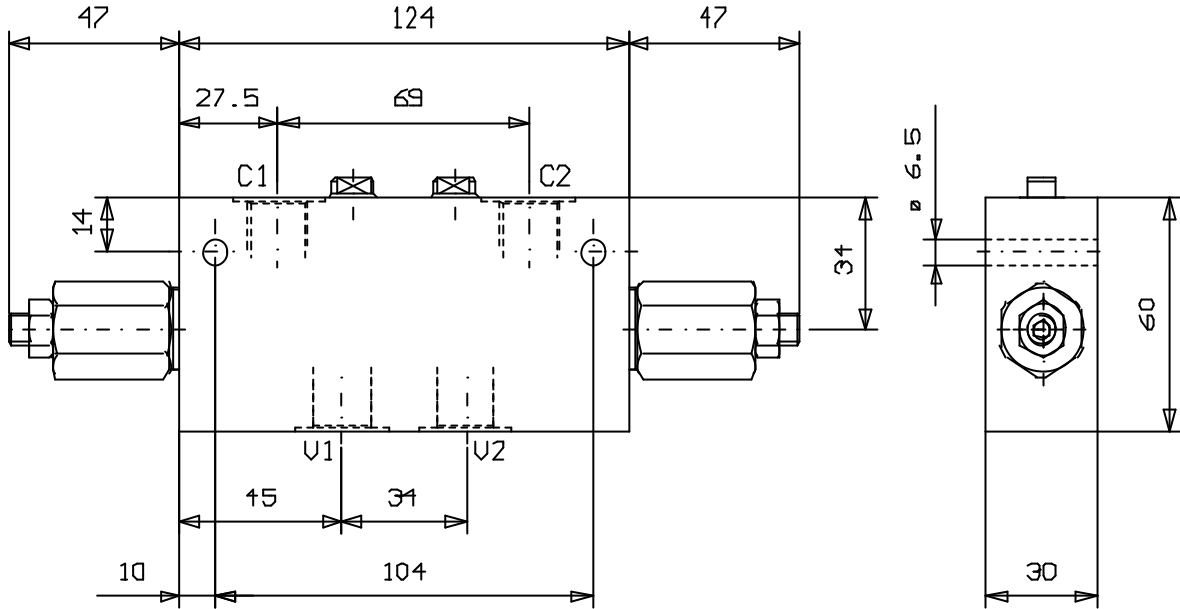

VALVOLA DI CONTROLLO DISCESA E DI BLOCCO
BILANCIATA DOPPIA IN LINEA SENZA CARTUCCIA

DUAL OVERCENTRE VALVES, INTERNAL PILOT, OPERATED TYPE, LINE MOUNTING
WITHOUT CARTRIDGE

Tipo/Type:

VBDL/SC 38

5

12.00

Portata max.
(l/min)

40

Press. max.
(Bar)

350

A RICHIESTA / On request

Collettore in acciaio
Steel body

ATTACCHI

U1 - U2

C1 - C2

G 3/8

Rapp. Pilot.

6.6:1 - STANDARD

2.9:1 - ON REQUEST