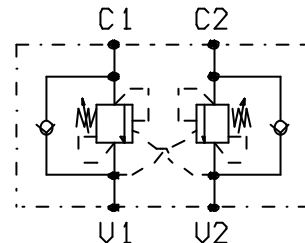

VALVOLA DI CONTROLLO DISCESA E DI BLOCCO
BILANCIATA DOPPIA IN LINEA SENZA CARTUCCIA

DUAL OVERCENTRE VALVES, INTERNAL PILOT, OPERATED TYPE, LINE MOUNTING
WITHOUT CARTRIDGE

Tipo/Type:

VBDL/SC 38

5

12.00

Portata max.
(l/min)

40

Press. max.
(Bar)

350

A RICHIESTA / On request

Collettore in acciaio
Steel body

ATTACCHI

U1 - U2

C1 - C2