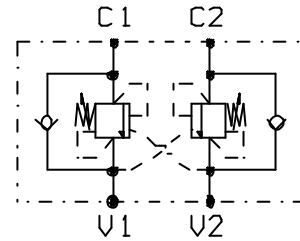

VALVOLA DI CONTROLLO DISCESA E DI BLOCCO
BILANCIATA DOPPIA FLANGIABILE SENZA CARTUCCIA

DUAL OVERCENTRE VALVES, INTERNAL PILOT, OPERATED TYPE, FACE MOUNTING
WITHOUT CARTRIDGE

Tipo/Type:

VBDL/SC/FL 38

5

12.30

Portata max.
(l/min)

40

Press. max.
(Bar)

350

ATTACCHI	
U1 - U2	G 3/8
C1 - C2	∅ 8

Rapp. Pilot.

6.6:1 - STANDARD

2.9:1 - ON REQUEST