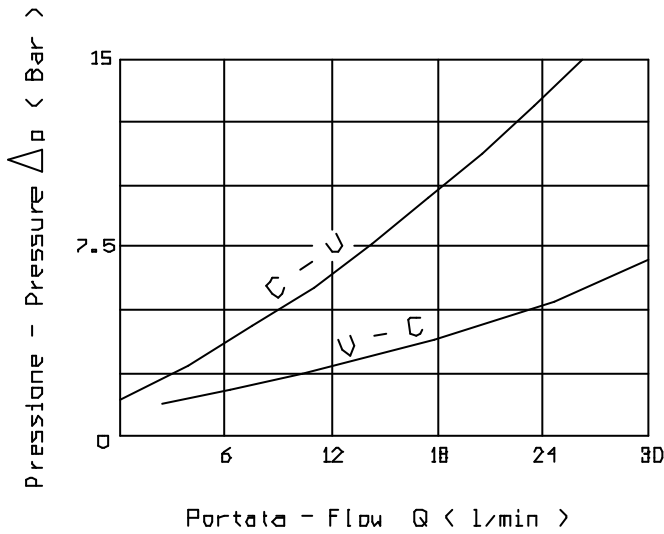

VALVOLA DI CONTROLLO DISCESA E DI BLOCCO
BILANCIATA DOPPIA FLANGIABILE SENZA CARTUCCIA

DUAL OVERCENTRE VALVES, INTERNAL PILOT, OPERATED TYPE, FACE MOUNTING
WITHOUT CARTRIDGE

Tipo/Type:

VBDL/SC/FL 38

5

12.30

Portata max.
(l/min)

40

Press. max.
(Bar)

350

ATTACCHI	
U1 - U2	G 3/8
C1 - C2	∅ 8

Rapp. Pilot.

6.6:1 - STANDARD

2.9:1 - ON REQUEST