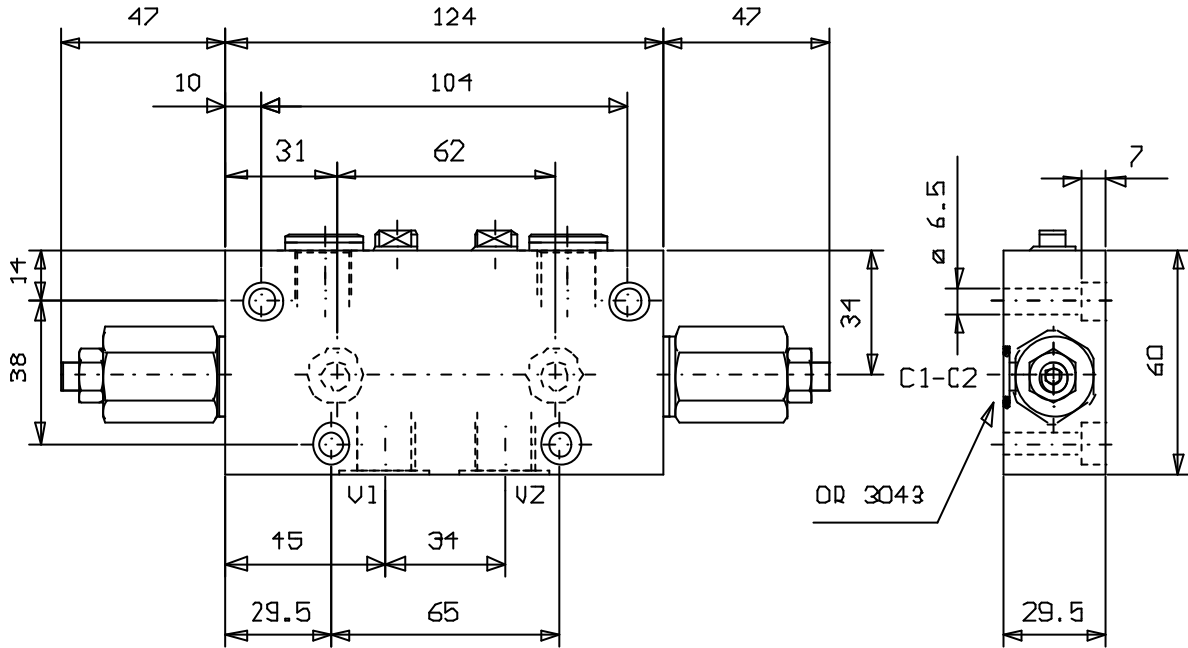

VALVOLA DI CONTROLLO DISCESA E DI BLOCCO
BILANCIATA DOPPIA FLANGIABILE SENZA CARTUCCIA

DUAL OVERCENTRE VALVES, INTERNAL PILOT, OPERATED TYPE, FACE MOUNTING
WITHOUT CARTRIDGE

Tipo/Type:

VBDL/SC/FL 38

5

12.30

Portata max.
(l/min)

40

Press. max.
(Bar)

350

ATTACCHI	
U1 - U2	G 3/8
C1 - C2	∅ 8

Rapp. Pilot.

6.6:1 - STANDARD

2.9:1 - ON REQUEST