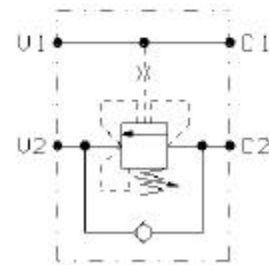

VALVOLA DI BILANCIAMENTO, SEMPLICE EFFETTO,  
IN LINEA SERIE "TR-CC"

SINGLE OVERCENTRE VALVE, IN LINE MOUNTING, "TR-CC" SERIES

Tipo/Type:

VBSE/TR/OP 120/CC

5

35.15

Portata max. ( l/min )
50

Press. max. ( Bar )
350

ATTACCHI/PORTS	
U1 - U2	G 1/2
C1 - C2	

Rapp. Pilot.
7:1