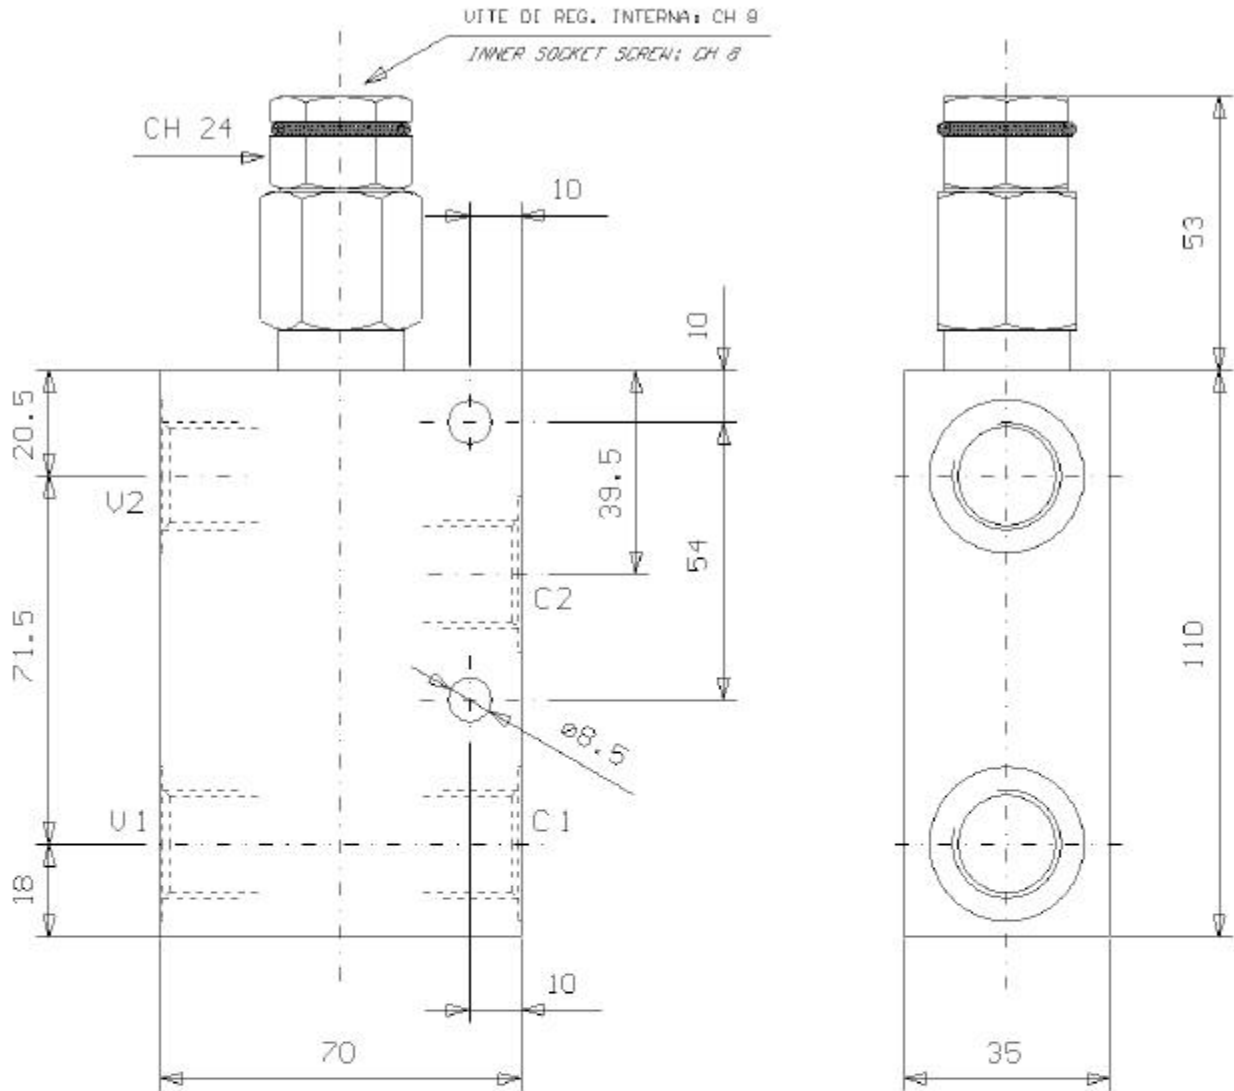

VALVOLA DI BILANCIAMENTO, SEMPLICE EFFETTO,  
IN LINEA SERIE "TR-CC"

SINGLE OVERCENTRE VALVE, IN LINE MOUNTING, "TR-CC" SERIES

Tipo/Type:

VBSE/TR/OP 120/CC

5

35.15

Portata max. ( l/min )
50

Press. max. ( Bar )
350

ATTACCHI/PORTS	
U1 - U2	G 1/2
C1 - C2	

Rapp. Pilot.
7:1