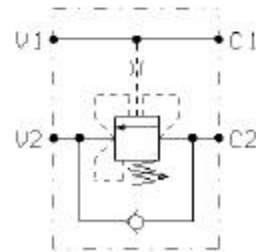

VALVOLA DI BILANCIAMENTO, SEMPLICE EFFETTO,  
IN LINEA SERIE "NV-CCP"

SINGLE OVERCENTRE VALVE, IN LINE MOUNTING, "NV-CCP" SERIES

Tipo/Type: VBSE/NV/OP 340/CCP

5

38.15

Portata max. ( l/min )
100

Press. max. ( Bar )
350

ATTACCHI/PORTS	
U1 - U2	G 3/4
C1 - C2	

Rapp. Pilot.
7:1