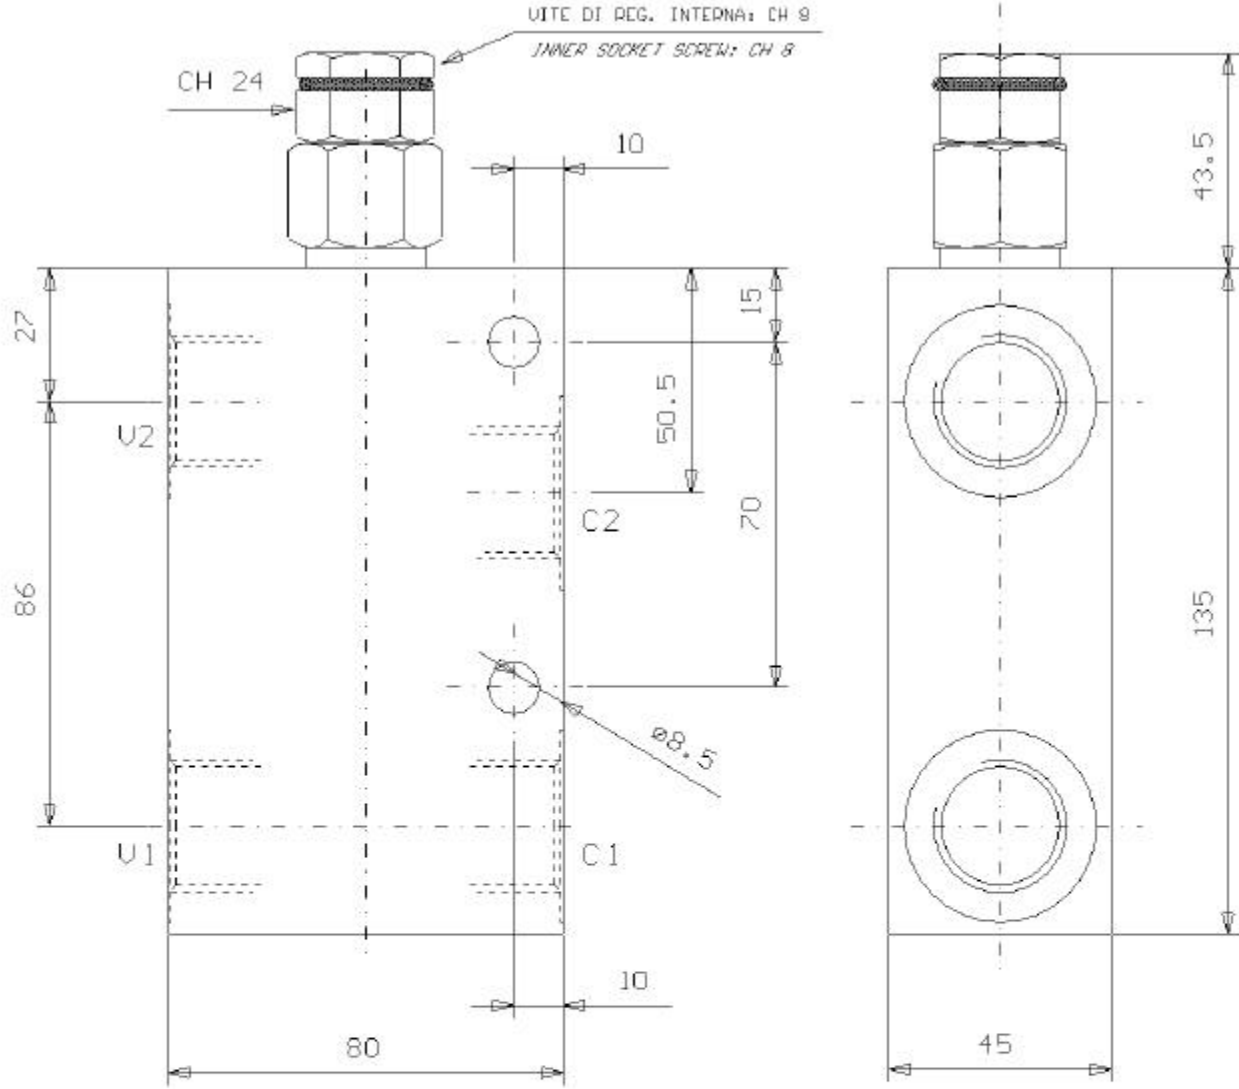

VALVOLA DI BILANCIAMENTO, SEMPLICE EFFETTO,  
IN LINEA SERIE "NV-CCP"

SINGLE OVERCENTRE VALVE, IN LINE MOUNTING, "NV-CCP" SERIES

Tipo/Type: VBSE/NV/OP 340/CCP

5

38.15

Portata max. ( l/min )
100

Press. max. ( Bar )
350

ATTACCHI/PORTS	
U1 - U2	G 3/4
C1 - C2	

Rapp. Pilot.
7:1