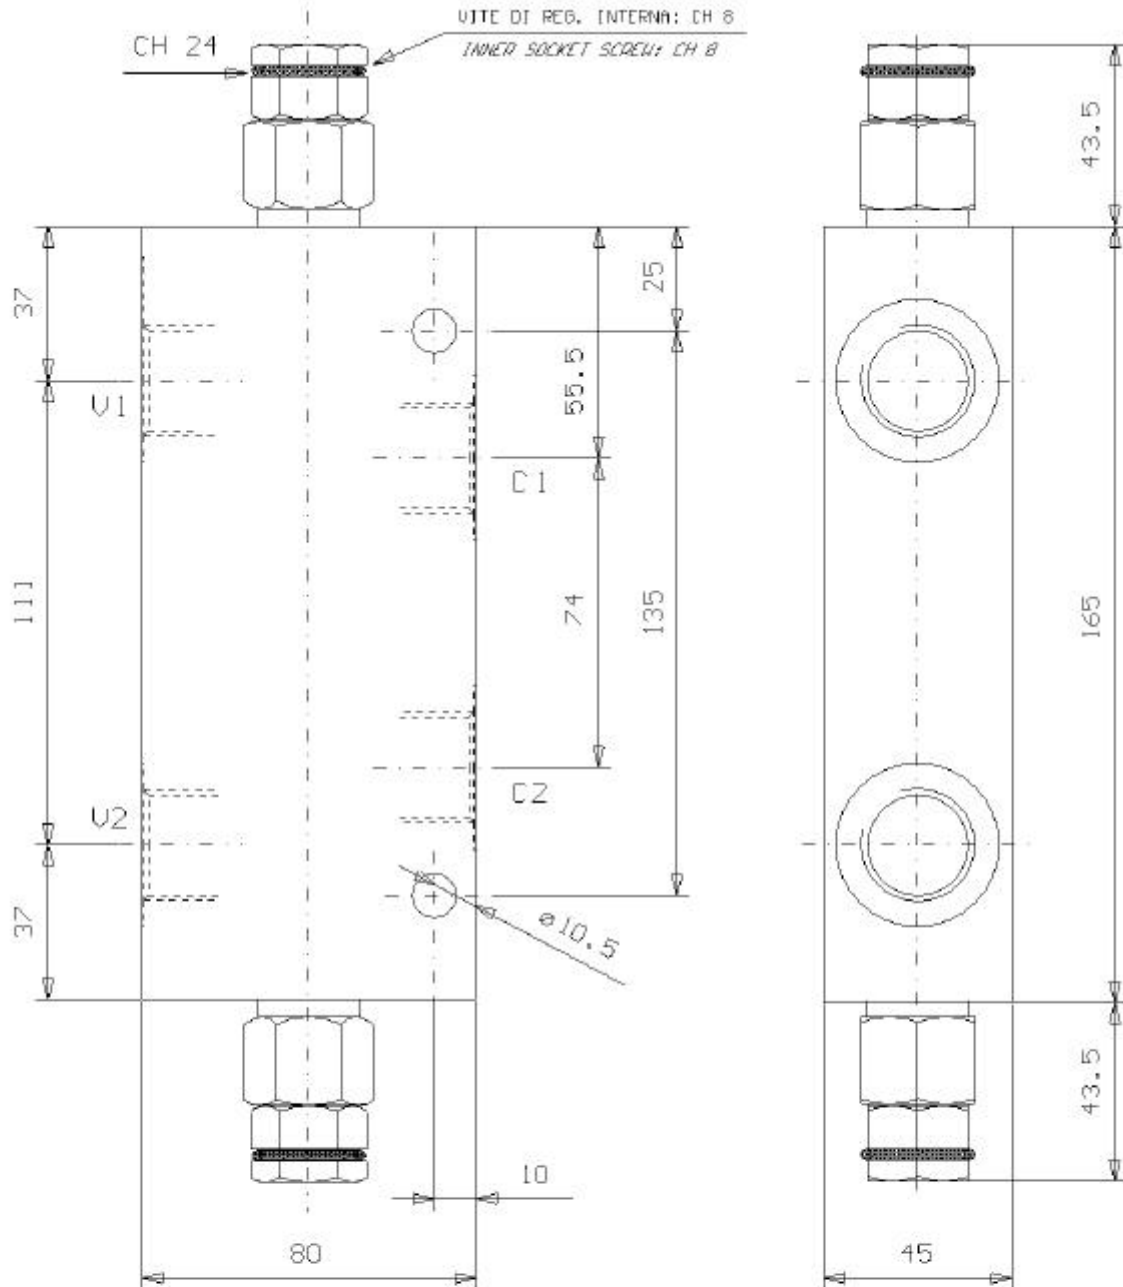

VALVOLA DI BILANCIAMENTO, DOPPIO EFFETTO,  
IN LINEA SERIE "NV-CCP"

DUAL OVERCENTRE VALVE, IN LINE MOUNTING, "NV-CCP" SERIES

Tipo/Type: VBDE/NV/OP 340/CCP

5

38.55

Portata max. ( l/min )
100

Press. max. ( Bar )
350

ATTACCHI / PORTS	
U1 - U2	G 3/4
C1 - C2	

Rapp. Pilot.
7:1