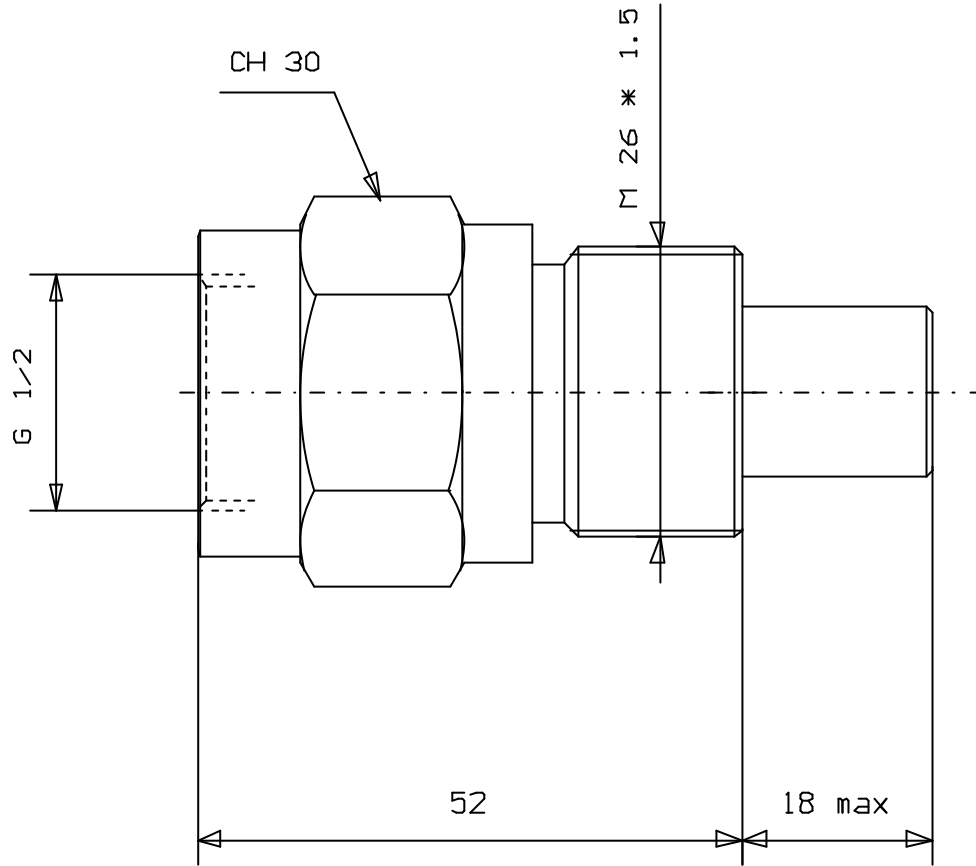

BLOCCO CURSORE SEMPLICE EFFETTO PER DISTRIBUTORI

SLIDER BLOCK, SINGLE ACTING, FOR DISTRIBUTORS

Tipo/Type:

CBA 120

6

01.00

Press. max. ( Bar )
260