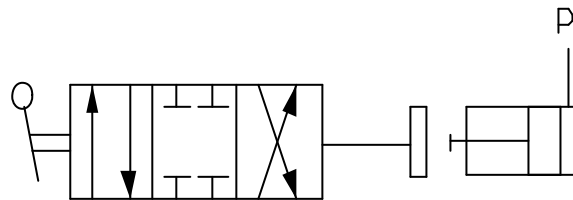

BLOCCO CURSORE SEMPLICE EFFETTO PER DISTRIBUTORI

SLIDER BLOCK, SINGLE ACTING, FOR DISTRIBUTORS

Tipo/Type:

CBA 120

6

01.00

Press. max. ( Bar )
260