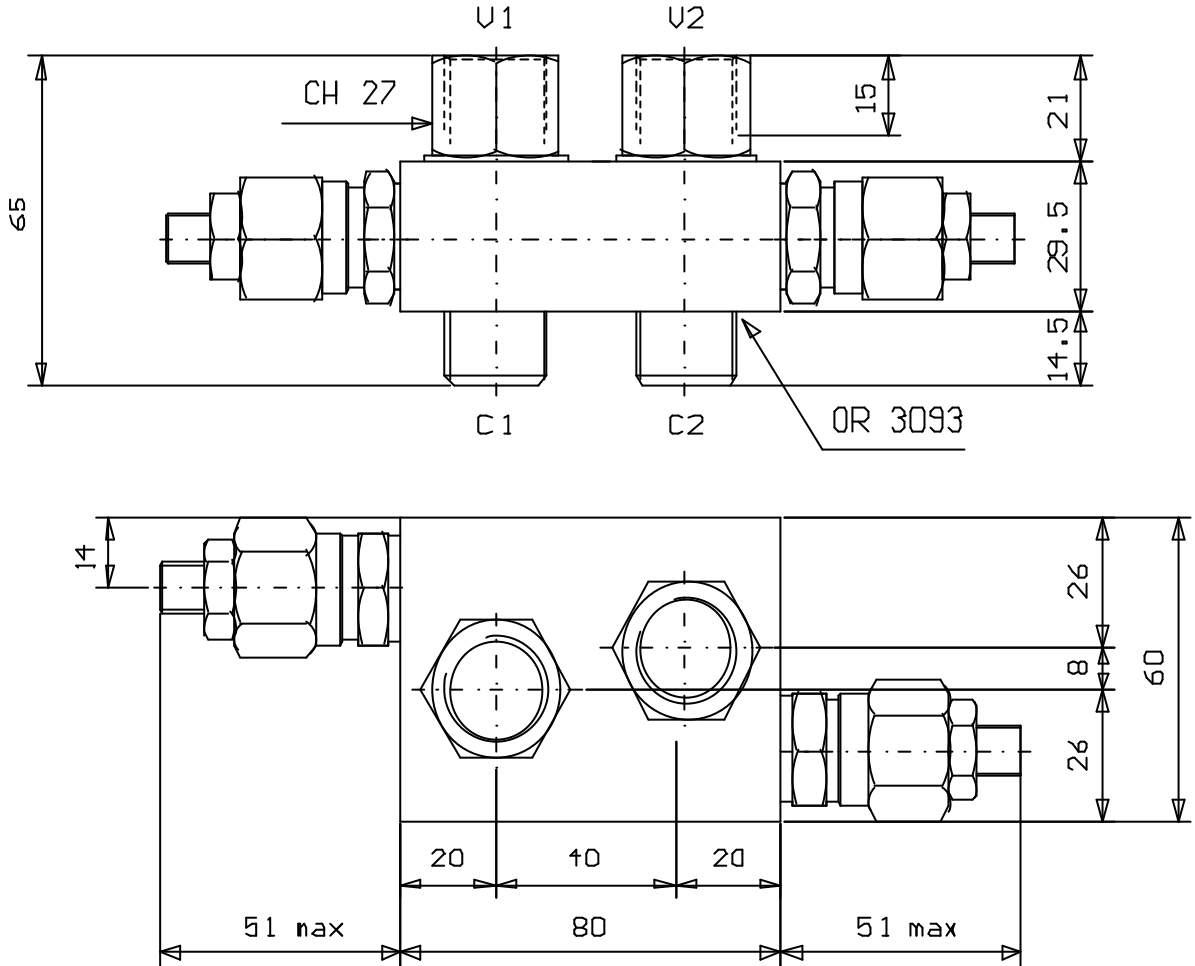

VALVOLA ANTIURTO DOPPIA INCROCIATA
 FLANGIABILE SU MOTORI SAMHYDRAULIK: AG,AR,BG,BR

ANTI-SHOCK VALVE, FACE MOUNTING, FOR SAMHYDRAULIK MOTORS: AG.AR.BG.BR SERIES

Tipo/Type:

VADI/FL/AG 120

7

20.01

| |
|---------------------------|
| Portata max. (l/min) |
| 50 |

| |
|------------------------|
| Press. max. (Bar) |
| 250 |

| ATTACCHI | |
|----------|-------|
| U1 - U2 | G 1/2 |
| C1 - C2 | |