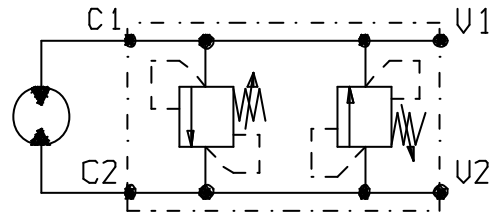

VALVOLA ANTIURTO DOPPIA INCROCIATA
 FLANGIABILE SU MOTORI SAMHYDRAULIK: AG,AR,BG,BR

ANTI-SHOCK VALVE, FACE MOUNTING, FOR SAMHYDRAULIK MOTORS: AG.AR.BG.BR SERIES

Tipo/Type:

VADI/FL/AG 120

7

20.01

| |
|---------------------------|
| Portata max. (l/min) |
| 50 |

| |
|------------------------|
| Press. max. (Bar) |
| 250 |

| ATTACCHI | |
|----------|-------|
| U1 - U2 | G 1/2 |
| C1 - C2 | |