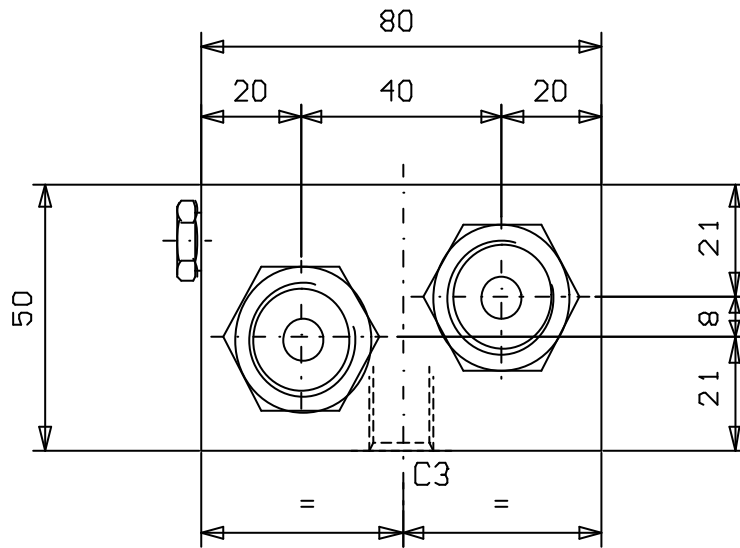

VALVOLA SELETRICE FLANGIABILE
SU MOTORI SAMHYDRAULIK: AG,AR,BG,BR

SHUTTLE VALVE, FACE MOUNTING
FOR SAMHYDRAULIK MOTORS: AG.AR,BG.BR SERIES

Tipo/Type: VSL/AG 120

7

20.05

Press. max. (Bar)
250

Portata max. (l/min)
60