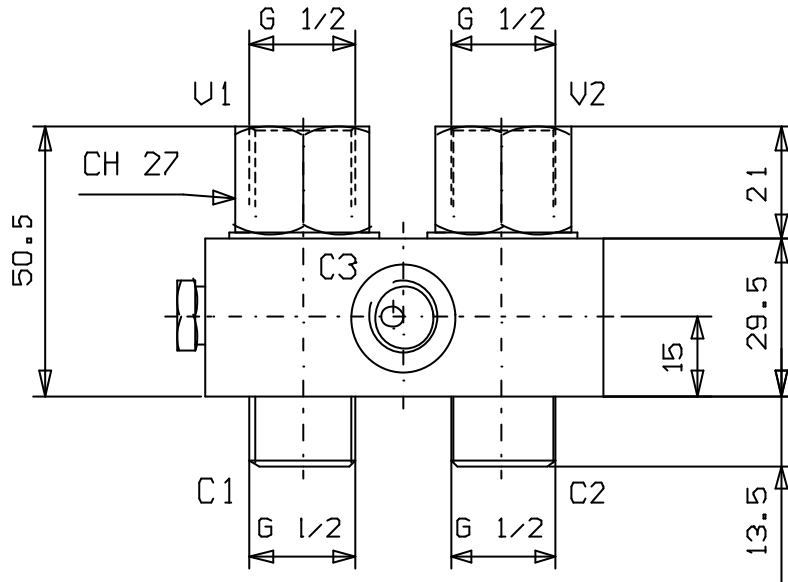

VALVOLA SELETRICE FLANGIABILE
SU MOTORI SAMHYDRAULIK: AG,AR,BG,BR

SHUTTLE VALVE, FACE MOUNTING
FOR SAMHYDRAULIK MOTORS: AG.AR,BG.BR SERIES

Tipo/Type: VSL/AG 120

7

20.05

Press. max. (Bar)
250

Portata max. (l/min)
60