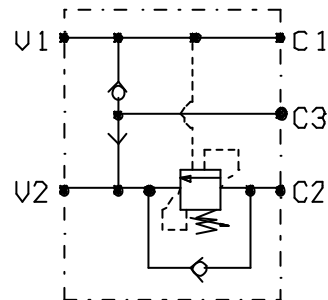

7

22.51

Rapp. Pilot.	
STANDARD	4.2:1
Altri a richiesta <i>Others on request</i>	

Press. max. (Bar)
350

Portata max. (l/min)
60

ATTACCHI	
U1 - U2	G 3/8
C1 - C2	ø 8
C3	ø 4