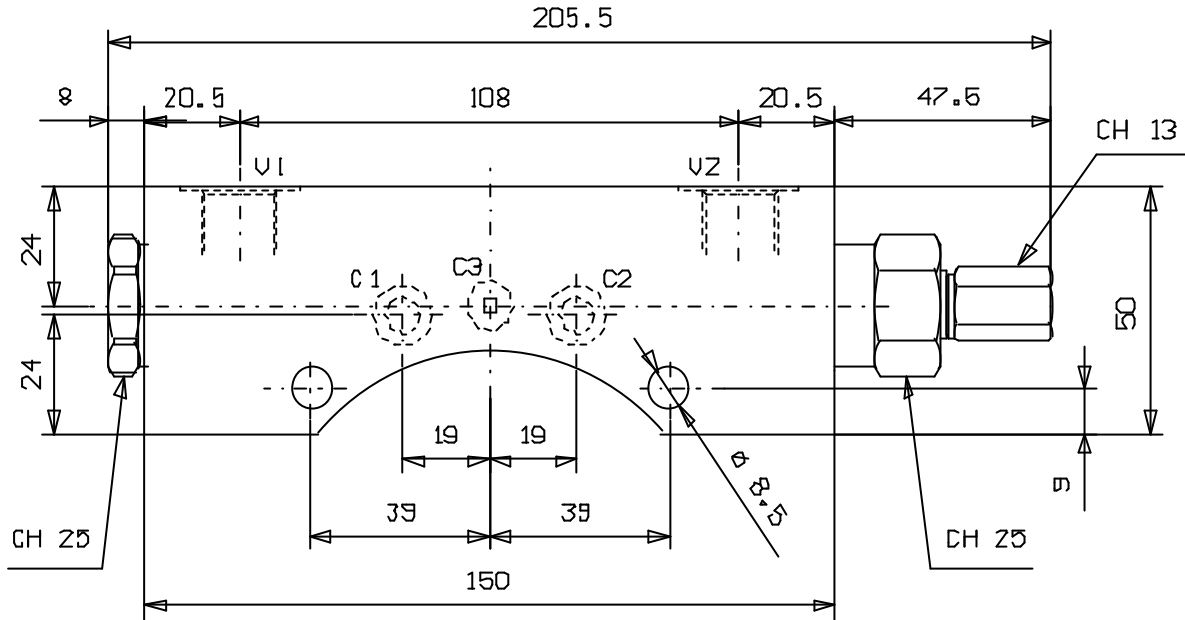

VALVOLA DI BILANCIAMENTO SEMPL. EFF. FLANG. SU
MOTORI SAM-HYDRAULIK "BRZV" CON SBLOCCO FRENO

PILOT ASSISTED, OVERCENTRE VALVES
FLANGEABLE UPON SAMHYDRAULIK MOTORS "BRZV" SERIES WITH BRAKE UNCLIPPING

Tipo/Type: VBSE/TR/FL/BRZV 38/RE/D

7

22.51

Rapp. Pilot.	
STANDARD	4.2:1
Altri a richiesta <i>Others on request</i>	

Press. max. (Bar)
350

Portata max. (l/min)
60

ATTACCHI	
U1 - U2	G 3/8
C1 - C2	ø 8
C3	ø 4