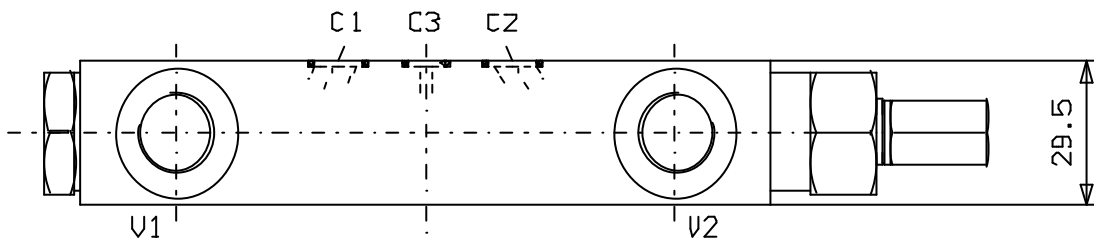

VALVOLA DI BILANCIAMENTO SEMPL. EFF. FLANG. SU
MOTORI SAM-HYDRAULIK "BRZV" CON SBLOCCO FRENO

PILOT ASSISTED, OVERCENTRE VALVES
FLANGEABLE UPON SAMHYDRAULIK MOTORS "BRZV" SERIES WITH BRAKE UNCLIPPING

Tipo/Type: VBSE/TR/FL/BRZV 38/RE/D

7

22.51

Rapp. Pilot.	
STANDARD	4.2:1
Altri a richiesta <i>Others on request</i>	

Press. max. (Bar)
350

Portata max. (l/min)
60